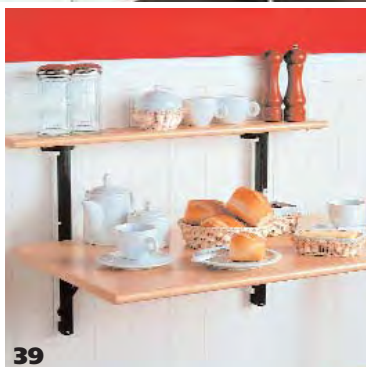

33

34

35

36

37

38

39

40

41

42

Riele, ménsulas y básicos

Soluciones inteligentes, sencillas y económicas para equipar la casa y resolver problemas de aprovechamiento del espacio.

33 Estantería R&M

- EST062 Estante soft 60 x 20 cm. cant.:4
- EST063 Estante soft 60 x 30 cm. cant.:2
- ACC010 Unión de estantes cant.: cant.:12
- LEG141 Gabinete 80 x 40 x 40 cm. cant.:2
- LEG151 Puerta c/difusor cant.:2
- MOM823 Módulo 80 x 20 x 30 cm. cant.:4
- MOM843 Módulo 80 x 40 x 30 cm. cant.:2
- MRE017 Ménsula RE 17 cm. cant.:6
- MRE027 Ménsula RE 27 cm. cant.:12
- RRE100 Riel rapi-estant 100 cm. cant.:3
- RRE200 Riel rapi-estant 200 cm. cant.:3

- RUE001 Rueda chica negra cant.:8
- RSY50071 Sillón butacón 2cuerpos cant.:1
- OBJ0858 Florero cerámica mediano.
- OBJ0859 Florero cerámica chico

- 34
- REP002 Pack c/2 ménsulas rapi-est
- REP003 Pack c/2 ménsula rapi-est maxi

- 35
- TOP001 Ménsula rapi-top
- TOP001 Ménsula rapi-top

- 36
- LEG107 Ménsula autoportante aere básica

- 37
- TRIO20 Ménsula triangular trix 20 cm.

- TRIO30 Ménsula triangular trix 30 cm.

- 38
- MRR020 Ménsula rebatible 20 cm.
- MRR030 Ménsula rebatible 30 cm.

- 39
- HOG019 Mesa rebatible completa

- 40
- MRF115 Ménsula fija 10 x 15 cm.
- MRF225 Ménsula fija 20 x 25 cm.
- MRF230 Ménsula fija 25 x 30 cm.

- 41
- REP004 Perfil soporte para estante de 35 cm.
- REP005 Perfil soporte para estante de 60 cm.
- REP006 Perfil soporte para estante de 80 cm.

42 Comedor Diario R&M